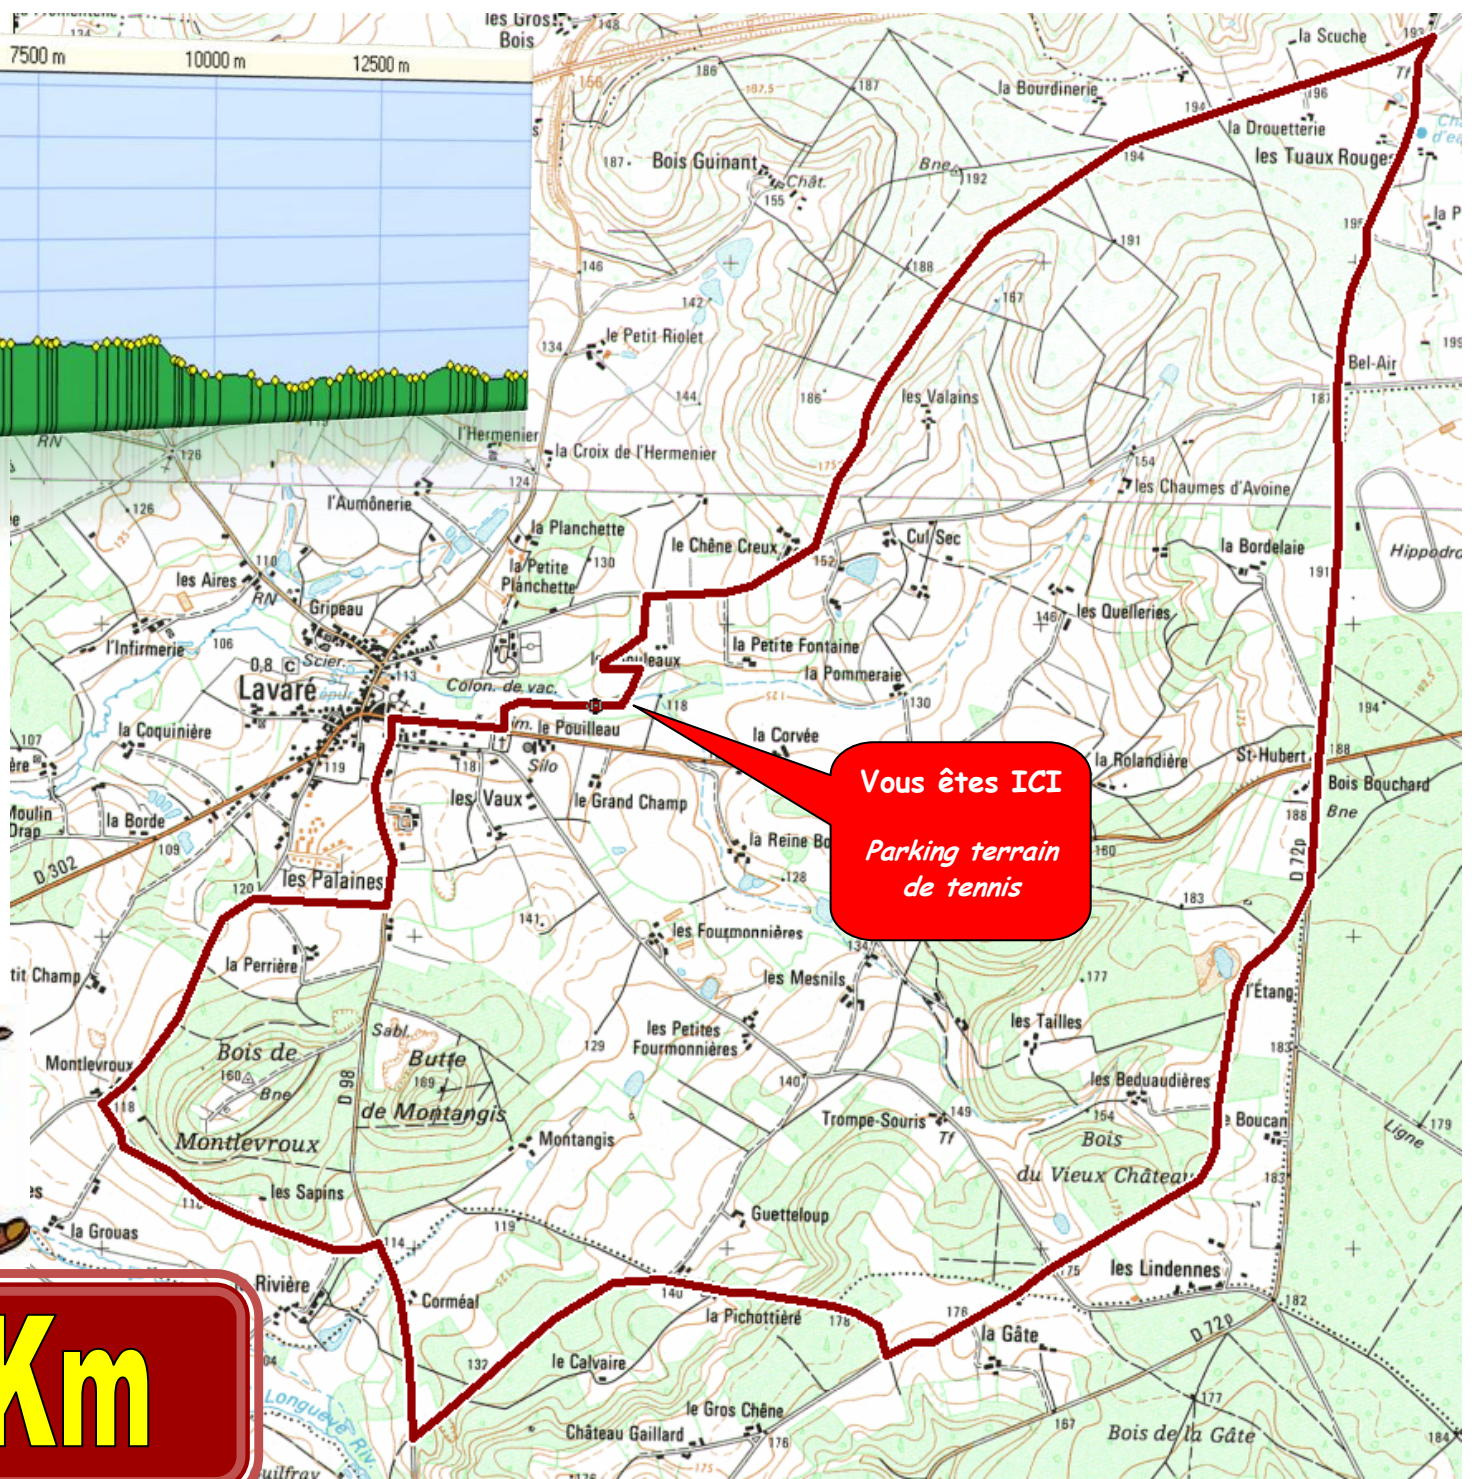

Distance à plat :	14938.63 m
Distance réelle :	14947.67 m
Altitude minimum :	112 m
Altitude maximum :	198 m
Dénivelée positive :	190 m
Dénivelée négative :	190 m
Diff. d'altitude :	0 m
Distance :	3856.03 m
Altitude au sol :	189 m

Vous êtes ICI
Parking terrain de tennis

Circuit 15 Km